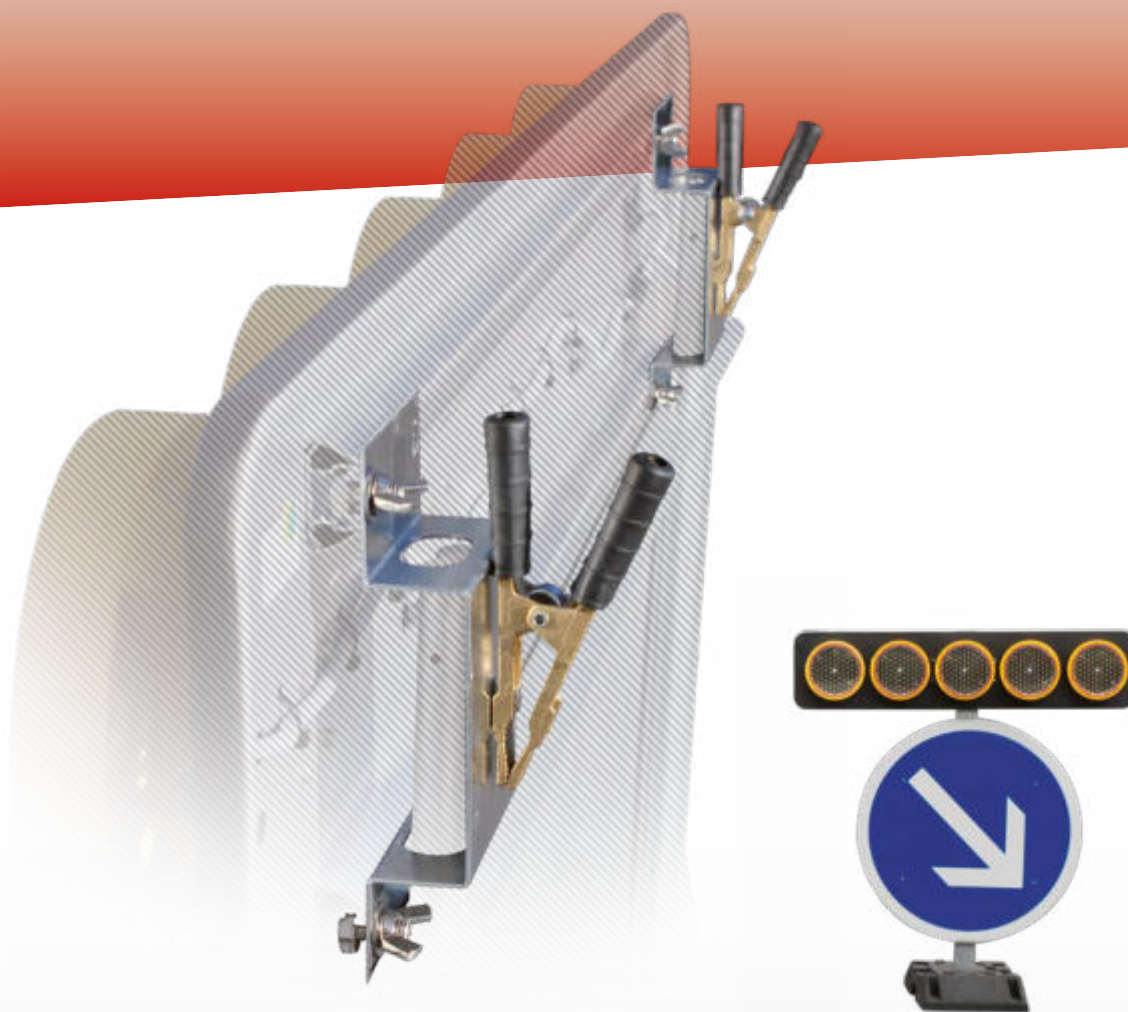

Option pinces pour fixation universelle pour la barre 5 optiques KR41

REF : 37121

Fabrication Française

« La barre 5 optiques KR41 peut se fixer soit par le biais de deux colliers, à fixer en face arrière ou avec l'option fixation universelle par pinces rapid connect montées au dos de la barre.

Cette option comprend 2 pinces rapid connect avec leurs platines. »

PRODUITS ASSOCIÉS

➤ 1547

Barre 5 optiques Ø 200/80 LEDs

➤ 1555

Coffret porte batterie

➤ 1556

Boîtier commande jour / nuit