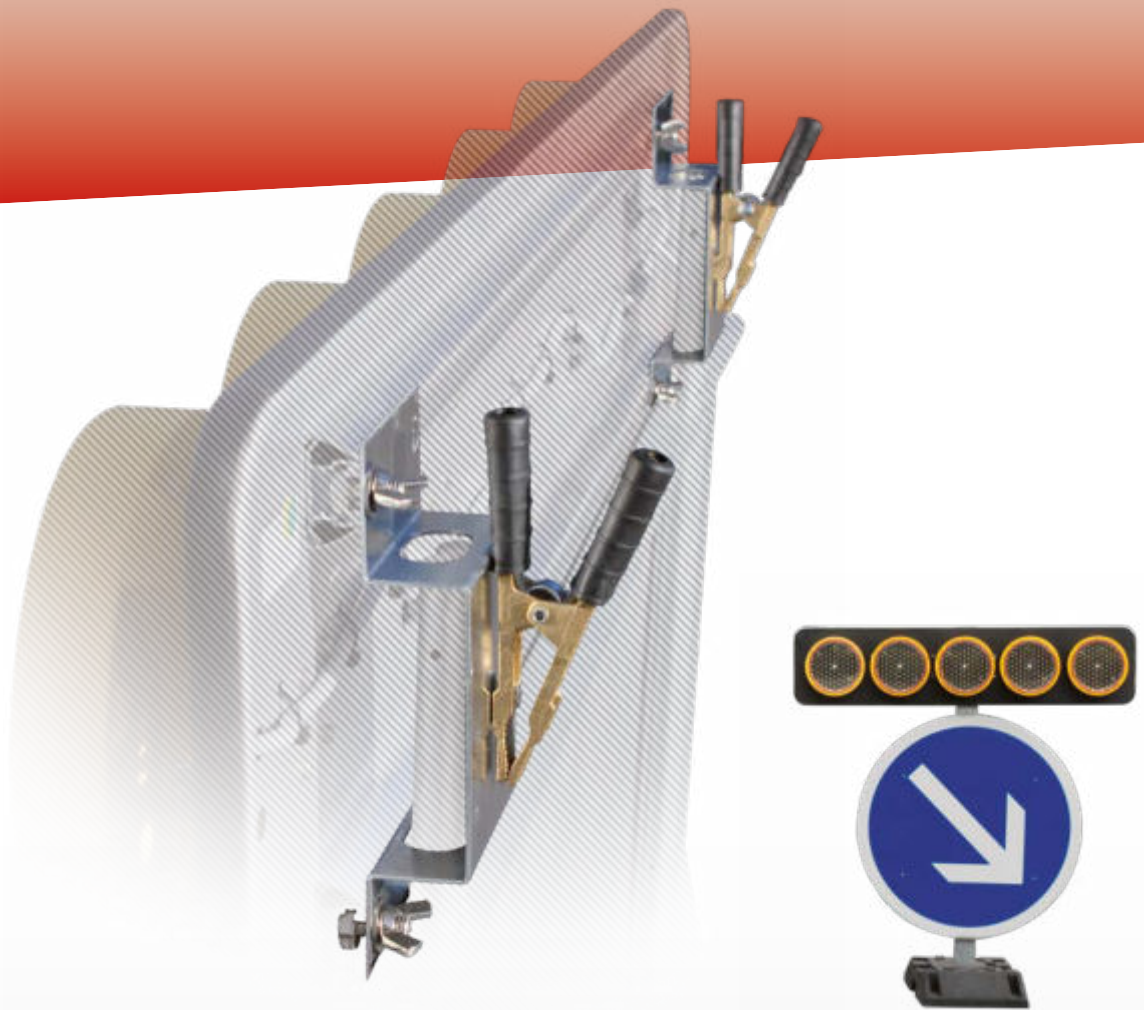

## Option pinces pour fixation universelle pour la barre 5 optiques KR41

REF : 37121

Fabrication Française

« La barre 5 optiques KR41 peut se fixer soit par le biais de deux colliers, à fixer en face arrière ou avec l'option fixation universelle par pinces rapid connect montées au dos de la barre.

Cette option comprend 2 pinces rapid connect avec leurs platines. »

### PRODUITS ASSOCIÉS

❖ 1547

Barre 5 optiques Ø 200/80 LEDs

❖ 1555

Coffret pour batterie ≤ 75 Ah

❖ 1556

Boîtier commande jour / nuit

❖ 12018